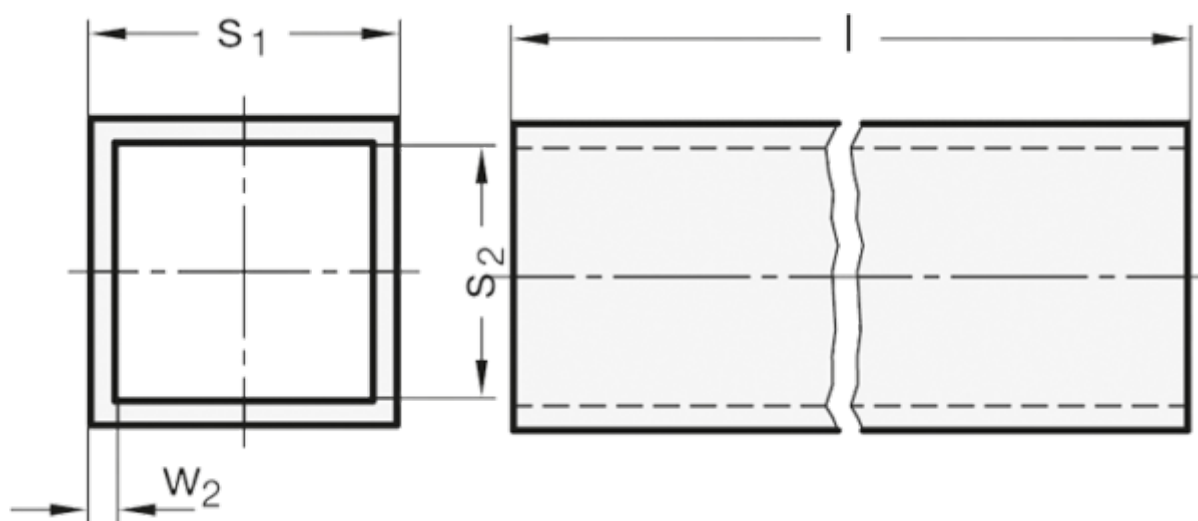

Varenummer: 20990ALV161000EL  
Beskrivelse: E+G GN 990 firkantet konstruktionsrør  
GN 990-AL-V16-1000-EL

## Mål

$l \pm 0.5$	= 1000
$s_1$	= V16
$s_2$	= 13
Vægt i (g)	= 160
$w_2$	= 1.5